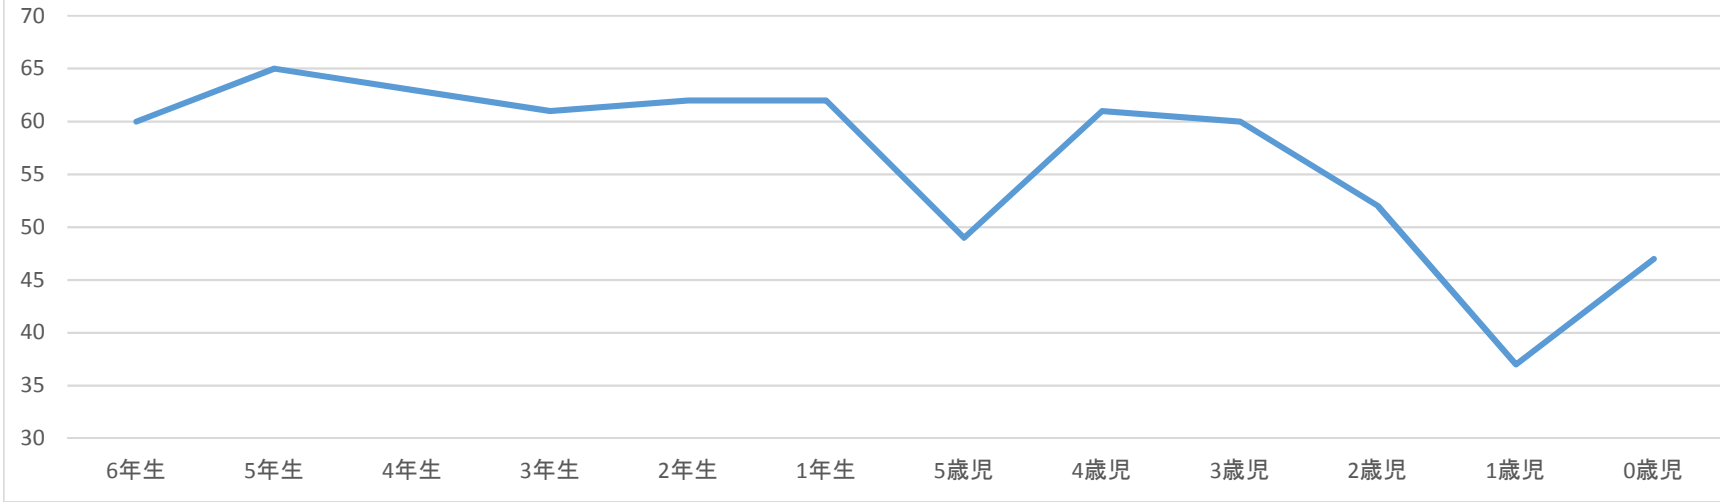

町全体の児童数の推移

年齢	6年生	5年生	4年生	3年生	2年生	1年生	5歳児	4歳児	3歳児	2歳児	1歳児	0歳児
合計	60	65	63	61	62	62	49	61	60	52	37	47

校区毎の児童数の推移

年齢	6年生	5年生	4年生	3年生	2年生	1年生	5歳児	4歳児	3歳児	2歳児	1歳児	0歳児
琴平小学校	17	22	16	20	24	21	19	25	16	21	10	18
榎井小学校	16	20	19	18	13	21	8	15	20	10	11	11
象郷小学校	27	23	28	23	25	20	22	21	24	21	16	18