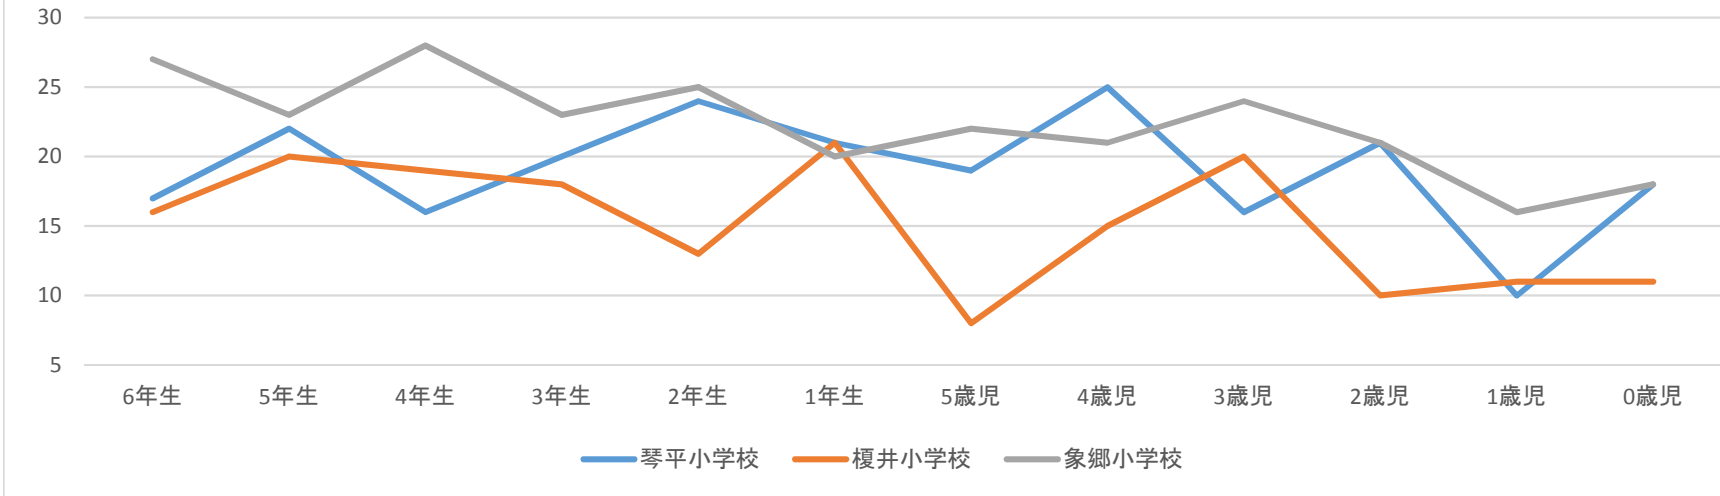

町全体の児童数の推移

年齢	6年生	5年生	4年生	3年生	2年生	1年生	5歳児	4歳児	3歳児	2歳児	1歳児	0歳児
合計	60	65	63	61	62	62	49	61	60	52	37	47

校区毎の児童数の推移

年齢	6年生	5年生	4年生	3年生	2年生	1年生	5歳児	4歳児	3歳児	2歳児	1歳児	0歳児
琴平小学校	17	22	16	20	24	21	19	25	16	21	10	18
榎井小学校	16	20	19	18	13	21	8	15	20	10	11	11
象郷小学校	27	23	28	23	25	20	22	21	24	21	16	18