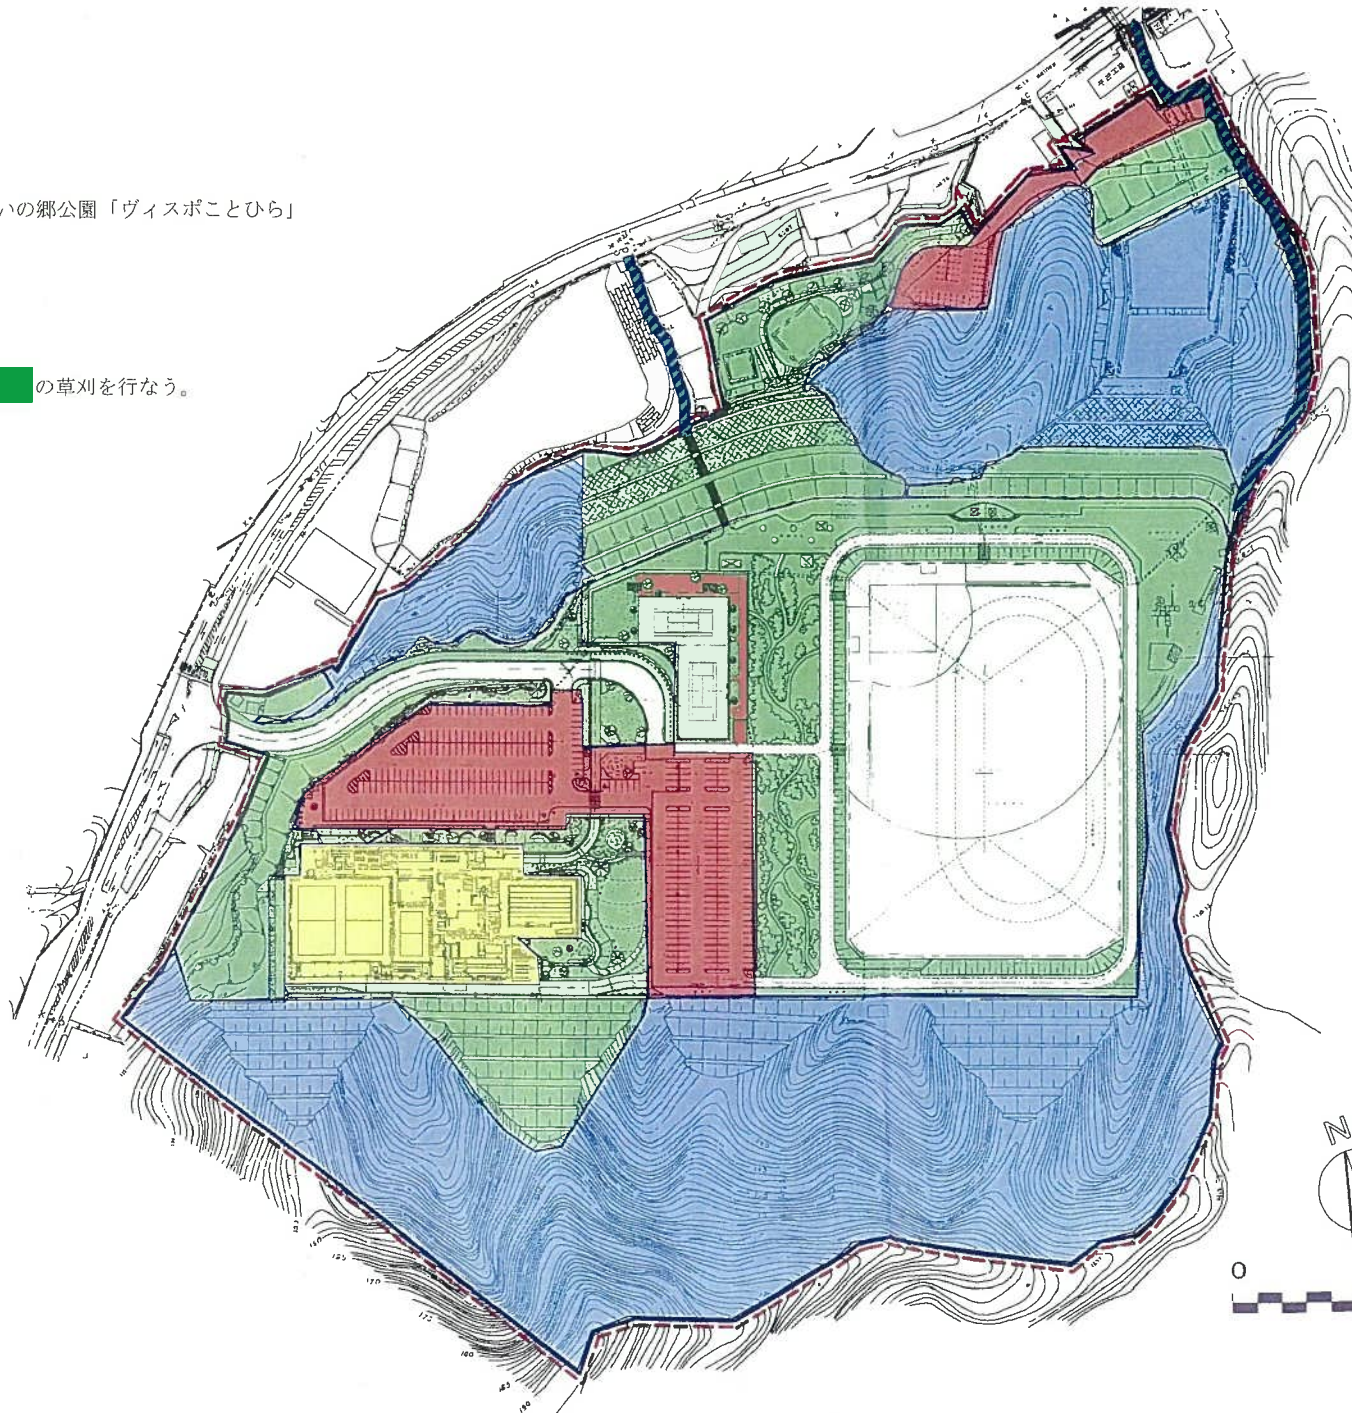

別図

琴平町いこいの郷公園「ヴィスポことひら」  
外構管理図

・主に  の草刈を行なう。

-  V 運動場・テニスコート・ゲート  
ボール施設及び屋外遊戯施設維持  
管理業務
-  VI 植栽維持管理業務
-  VII 雨水配水枡管理業務  
履行遵守区域
-  維持管理業務規定の公園性能品質  
保全・水準維持区域
-  IV 駐車場維持管理業務  
履行遵守区域
-  I 建物設備維持管理業務
-  II 建物清掃維持管理業務  
履行遵守区域
-  遊歩道・進入道の景観・機能保持区  
域

備考

1. 上記記載区域の条件外であっても、琴平町いこいの郷公園及び町民体育館維持管理業務仕様書に規定する公園全体の品質・水準保持のために、必要に応じて履行遵守しなければならない管理業務は行わなければならない。
2. III 特殊照明器具維持管理業務規定器具については別途仕様書による。