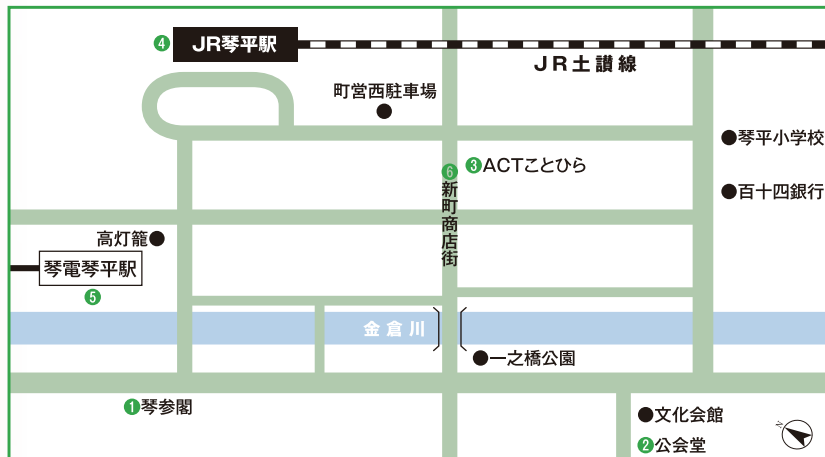

### ≡ ねぶた絵師による生絵描き ≡

本イベントで運行するねぶた絵を制作していただいた三浦呑龍氏による絵付けの実演イベントを実施します。

**日時** 5/28(金)、29(土)

**場所** ②琴平町公会堂

### ≡ 津軽錦絵&歌舞伎展 ≡

下記の期間中、横約5m×縦約3mの津軽錦絵や歌舞伎のポスター等の展示を行います。

**日時** 5/27(木)~6/4(金)

**場所** ③ACTことひら

### ≡ お囃子演奏イベント ≡

「弘前市ねぶたまつり」及び本イベントにてねぶたの運行の際にお囃子の演奏をしてくださる方々によるライブパフォーマンスを随時開催します。

**日時** 5/28(金)15時、29(土)10時、16時

**場所** ①ことひら温泉 琴参閣

※新型コロナウイルス感染症対策のため、状況に応じて人数制限を実施させていただき、入場をお断りする場合がございます。

※イベント内容は新型コロナウイルス感染症の影響で変更・中止となる場合がありますので、最新の情報に関しましては、ホームページをご確認ください。