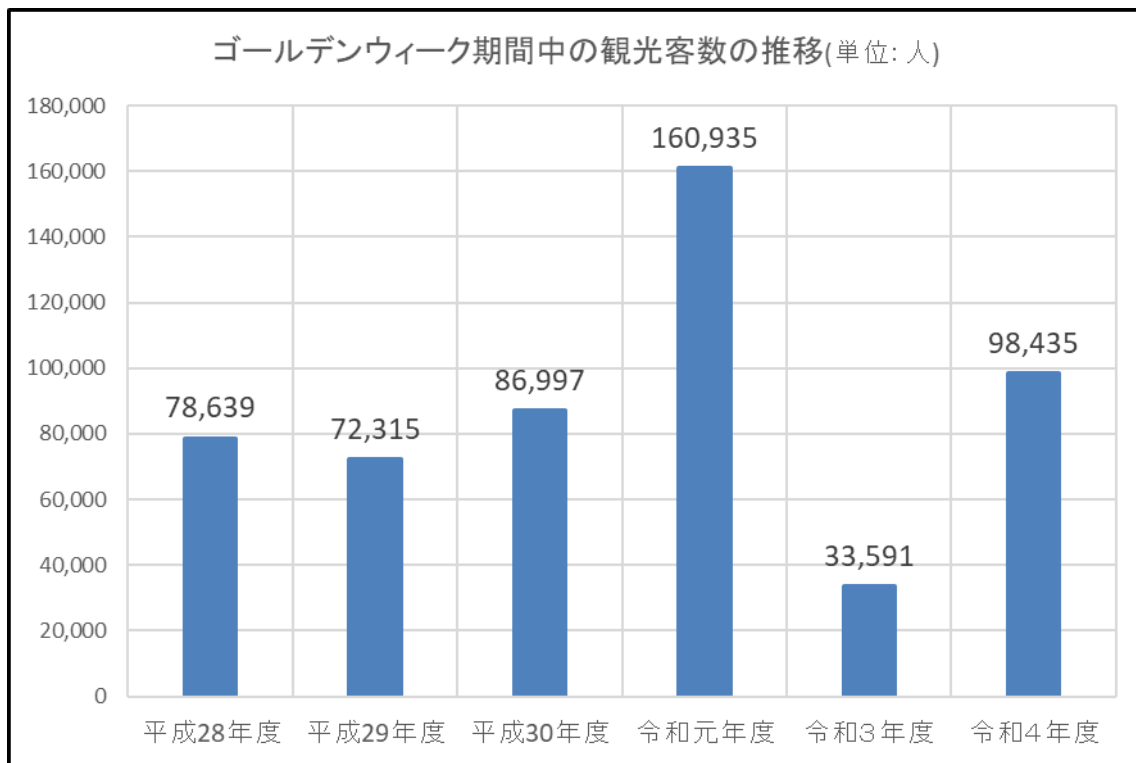

○ゴールデンウィーク期間中の観光客数の推移グラフ（単位：人）

※ 令和2年度については、新型コロナウイルス感染症拡大の影響により、全都道府県を対象に緊急事態宣言が発令された為、実施しておりません。

○ゴールデンウィーク期間中の観光客数平均の推移グラフ（単位：人/日）

※ 令和2年度については、新型コロナウイルス感染症拡大の影響により、全都道府県を対象に緊急事態宣言が発令された為、実施しておりません。