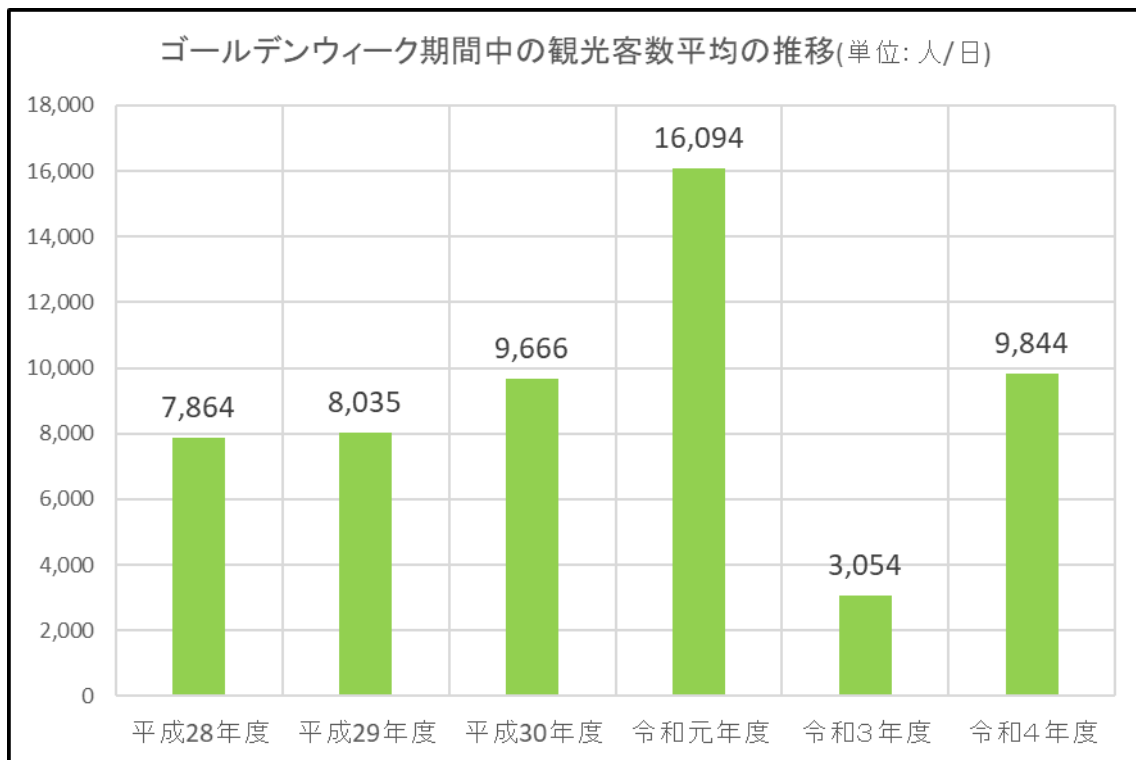

○ゴールデンウィーク期間中の観光客数の推移グラフ（単位：人）

※ 令和2年度については、新型コロナウイルス感染症拡大の影響により、全都道府県を対象に緊急事態宣言が発令された為、実施しておりません。

○ゴールデンウィーク期間中の観光客数平均の推移グラフ（単位：人/日）

※ 令和2年度については、新型コロナウイルス感染症拡大の影響により、全都道府県を対象に緊急事態宣言が発令された為、実施しておりません。