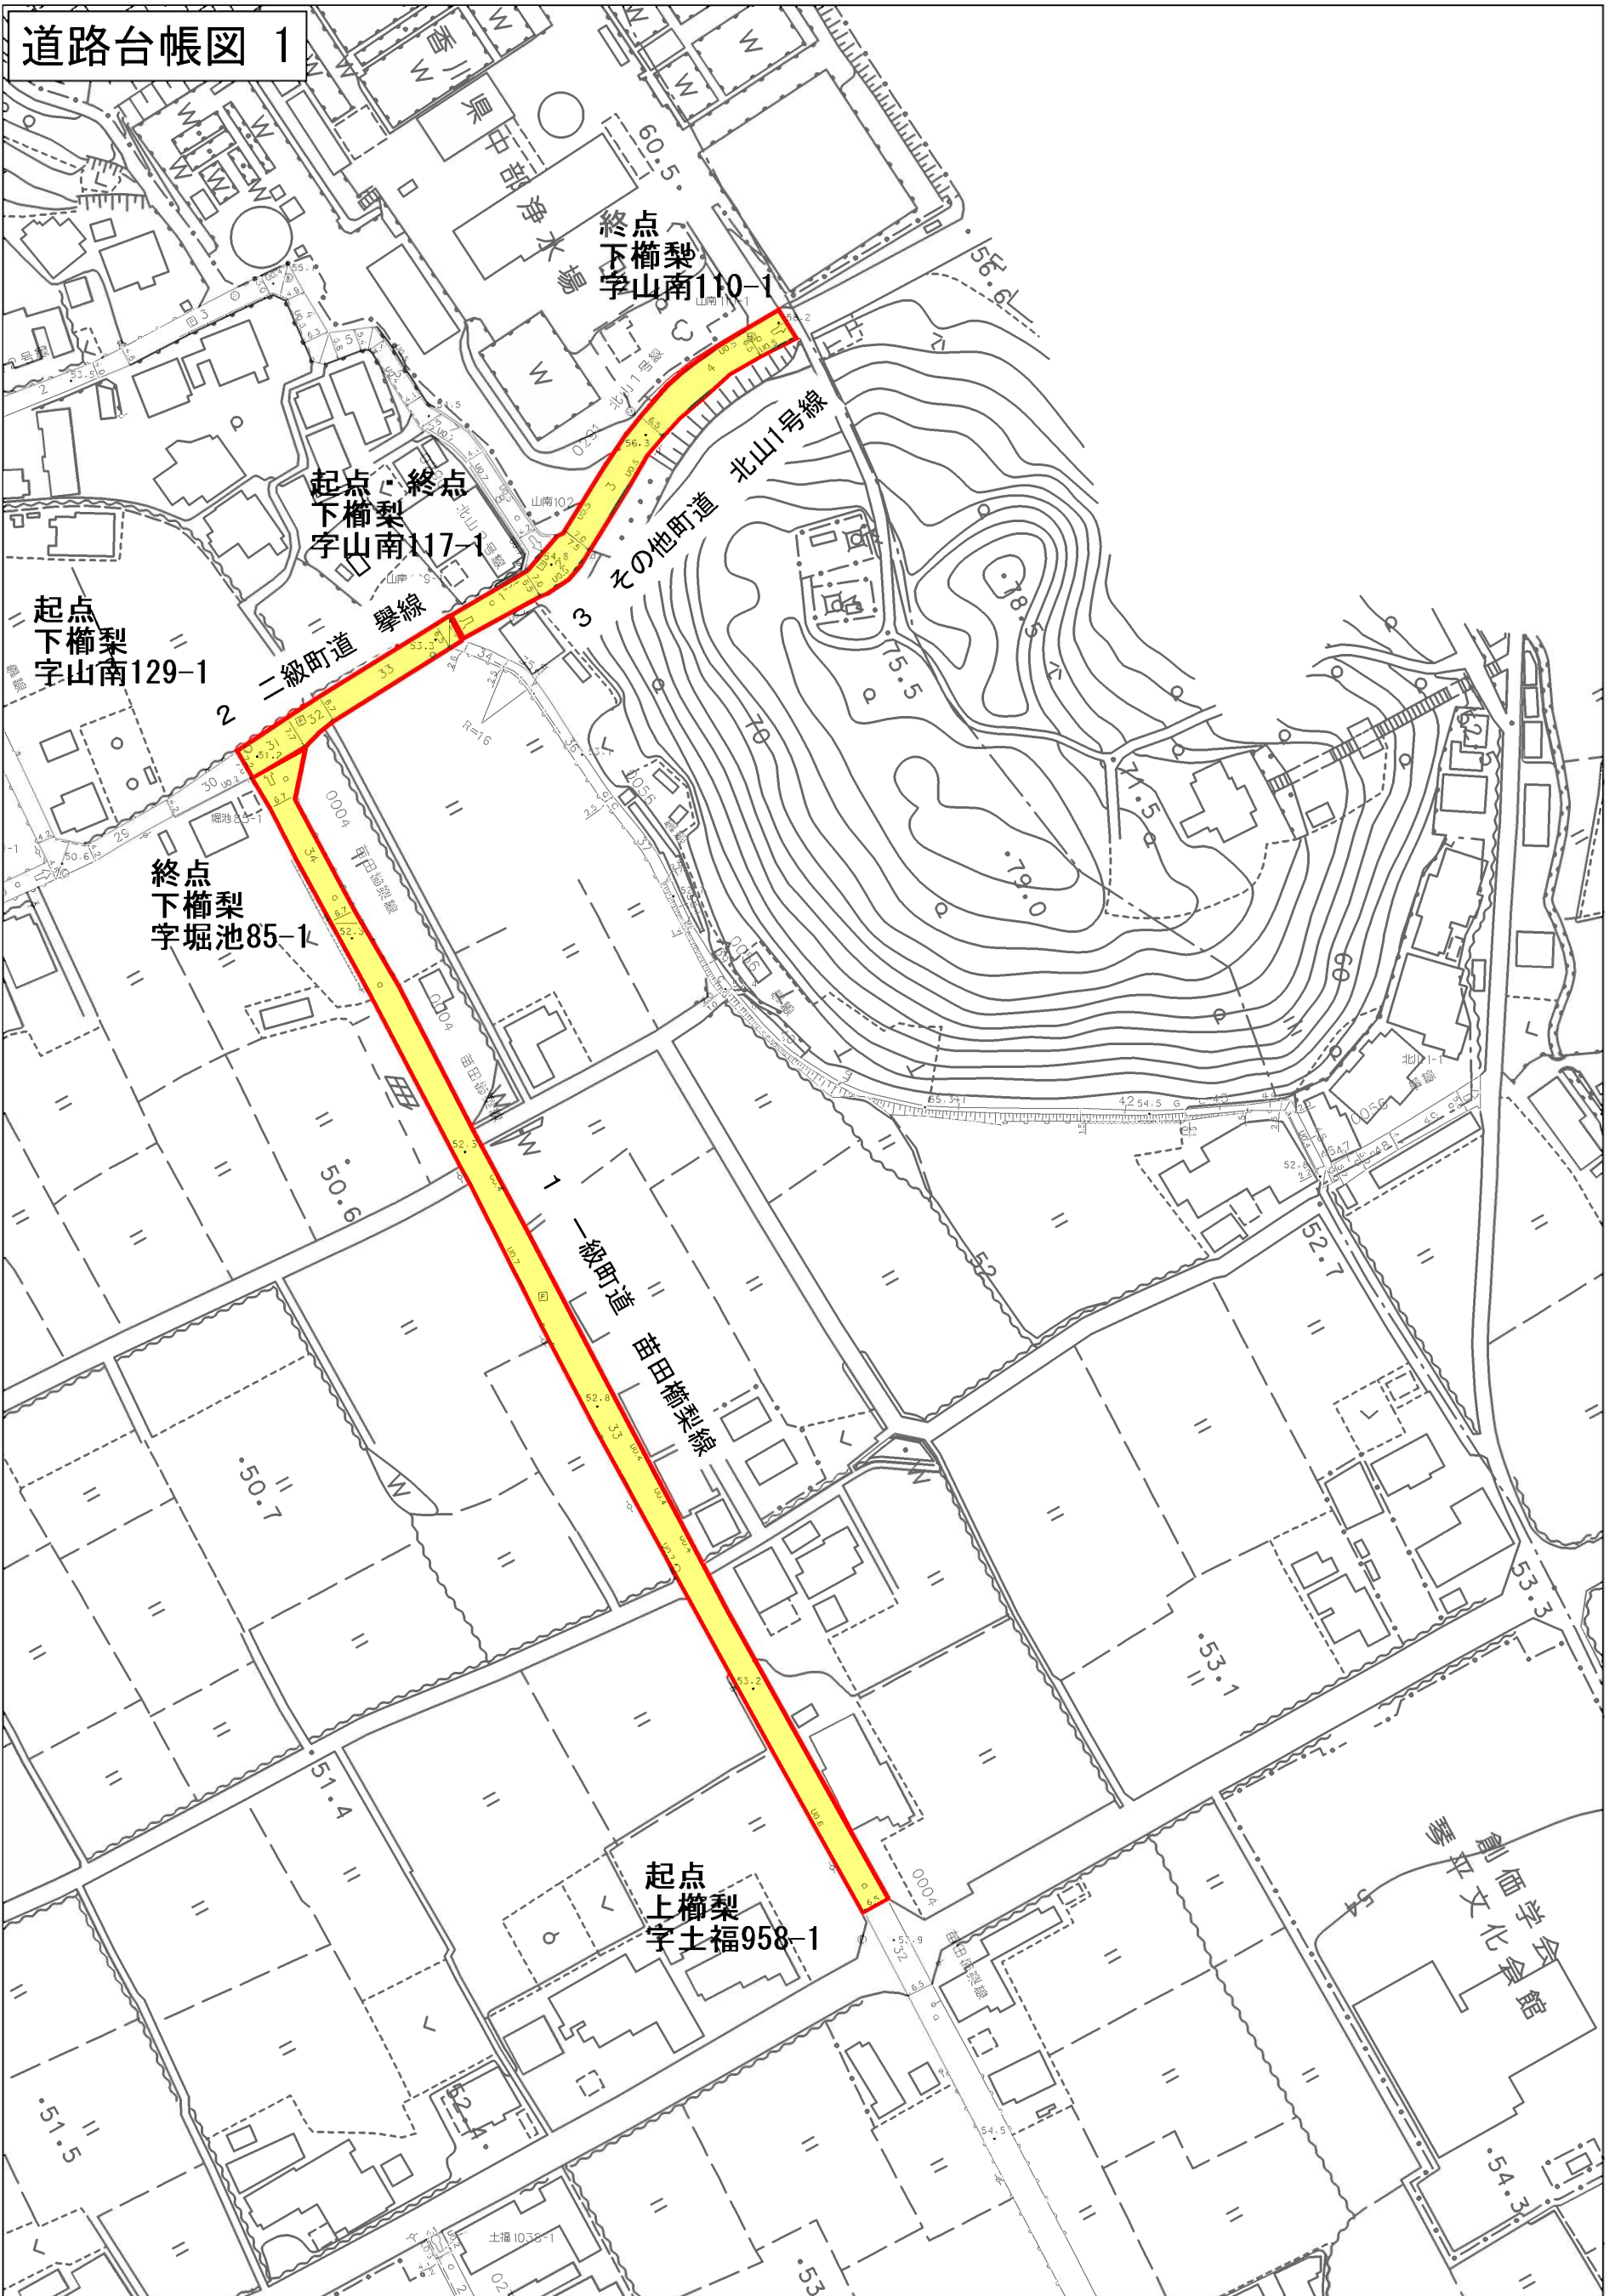

# 緊急輸送道路図

# 道路台帳図 1

1:1,500

令和4年11月2日

# 道路台帳図 2

1:1,000

令和4年11月2日