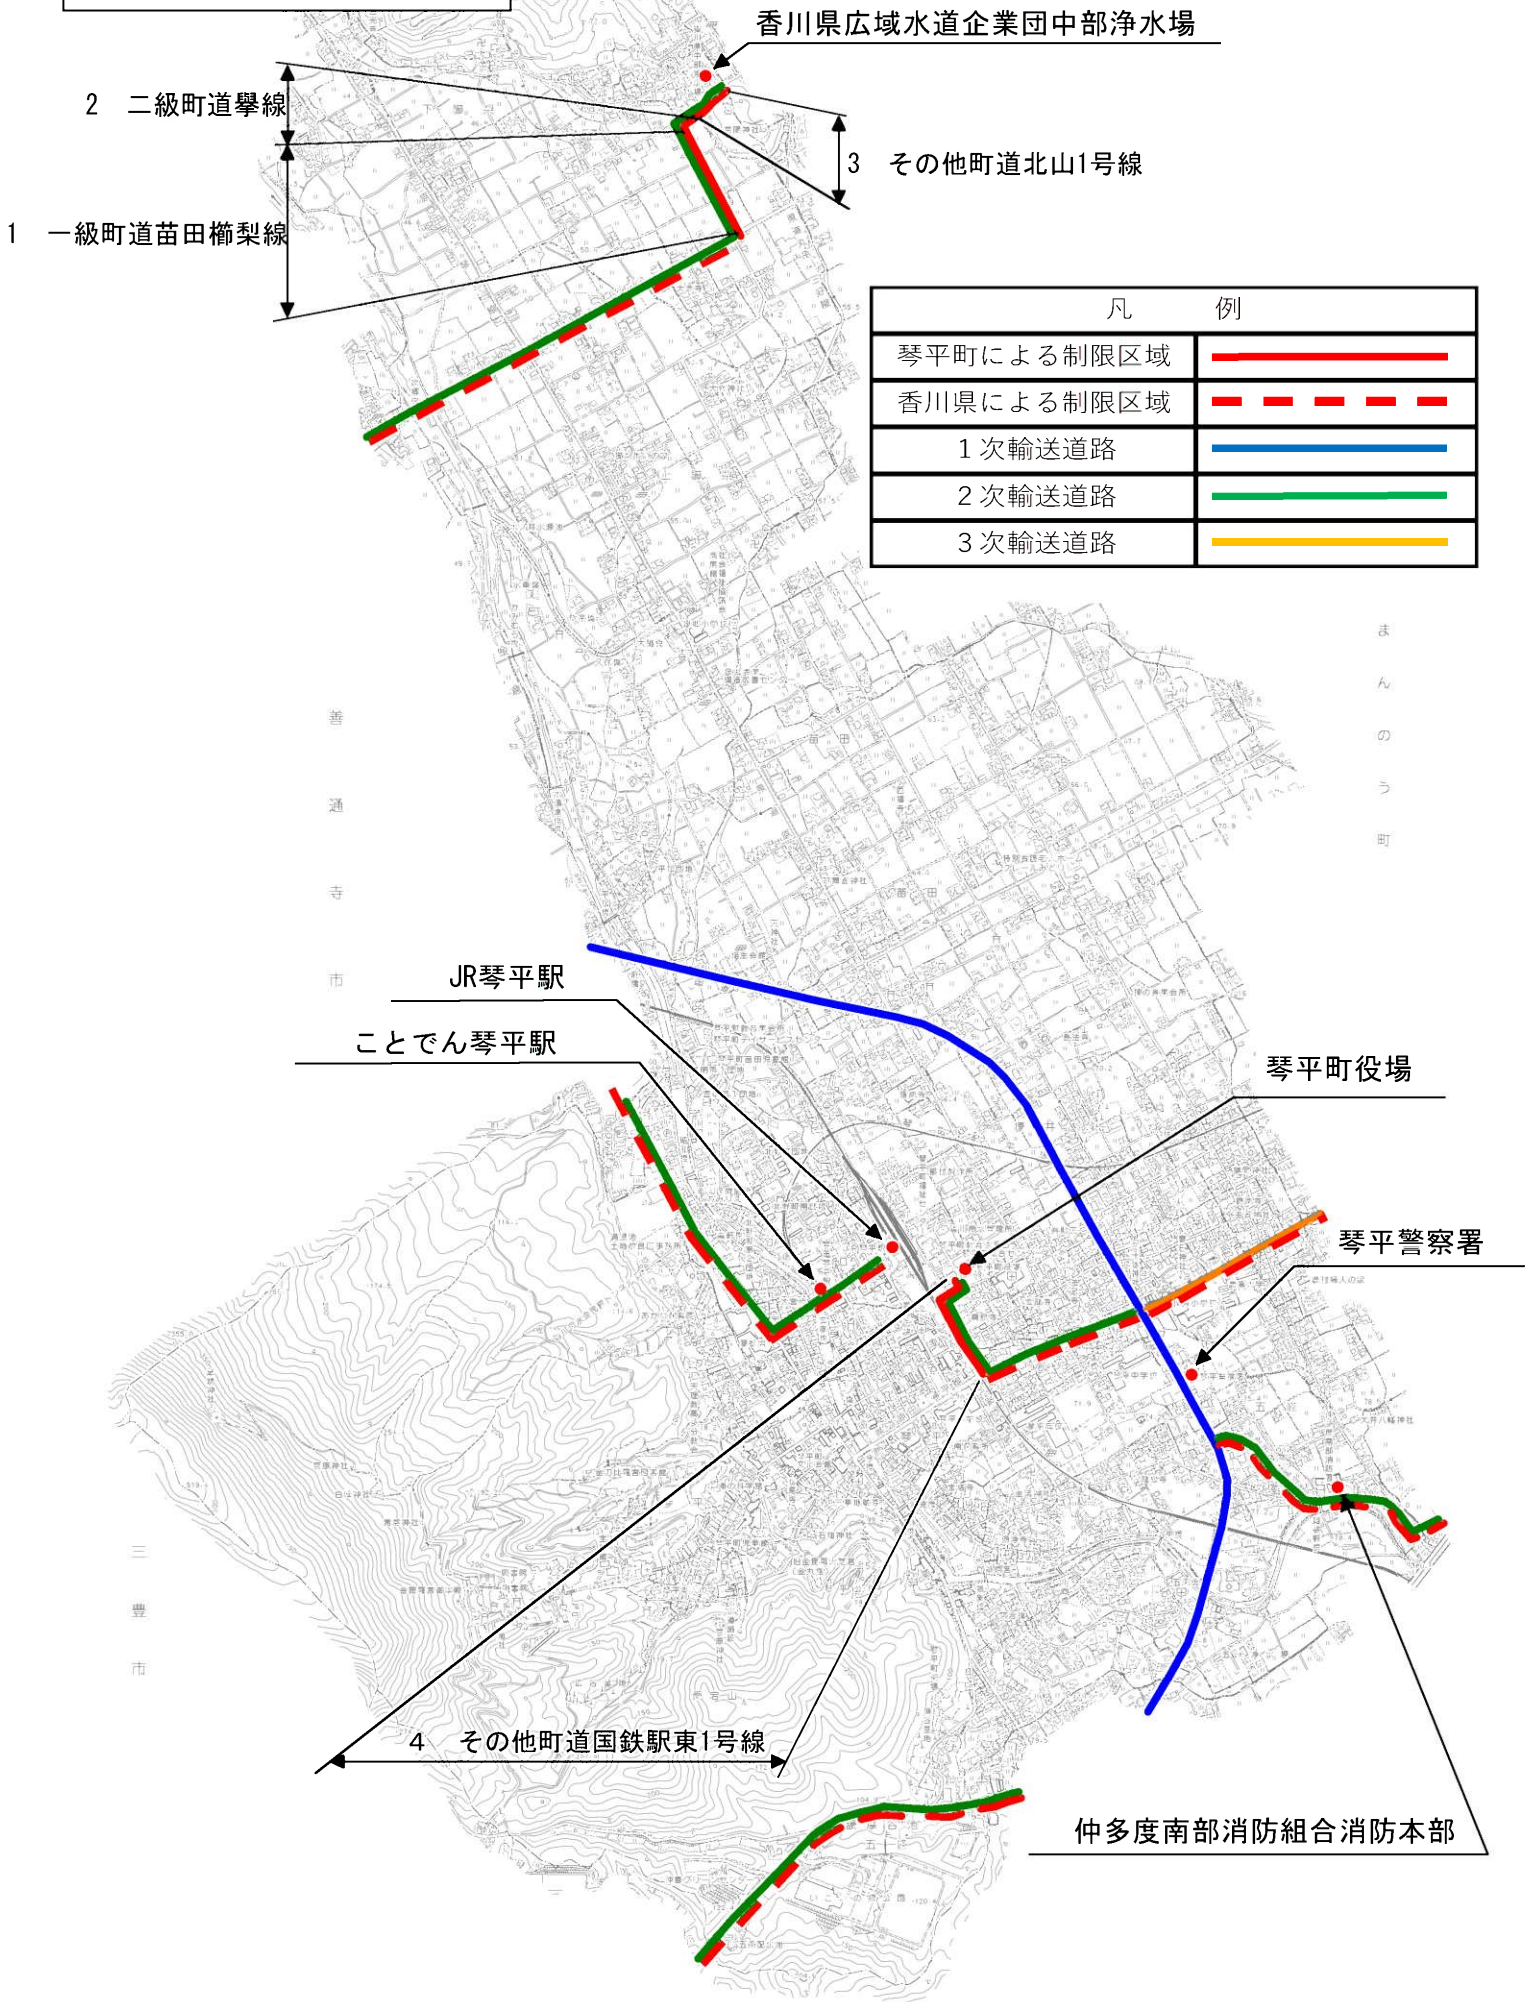

# 緊急輸送道路図

# 道路台帳図 1

1:1,500

令和4年11月2日

# 道路台帳図 2

1:1,000

令和4年11月2日