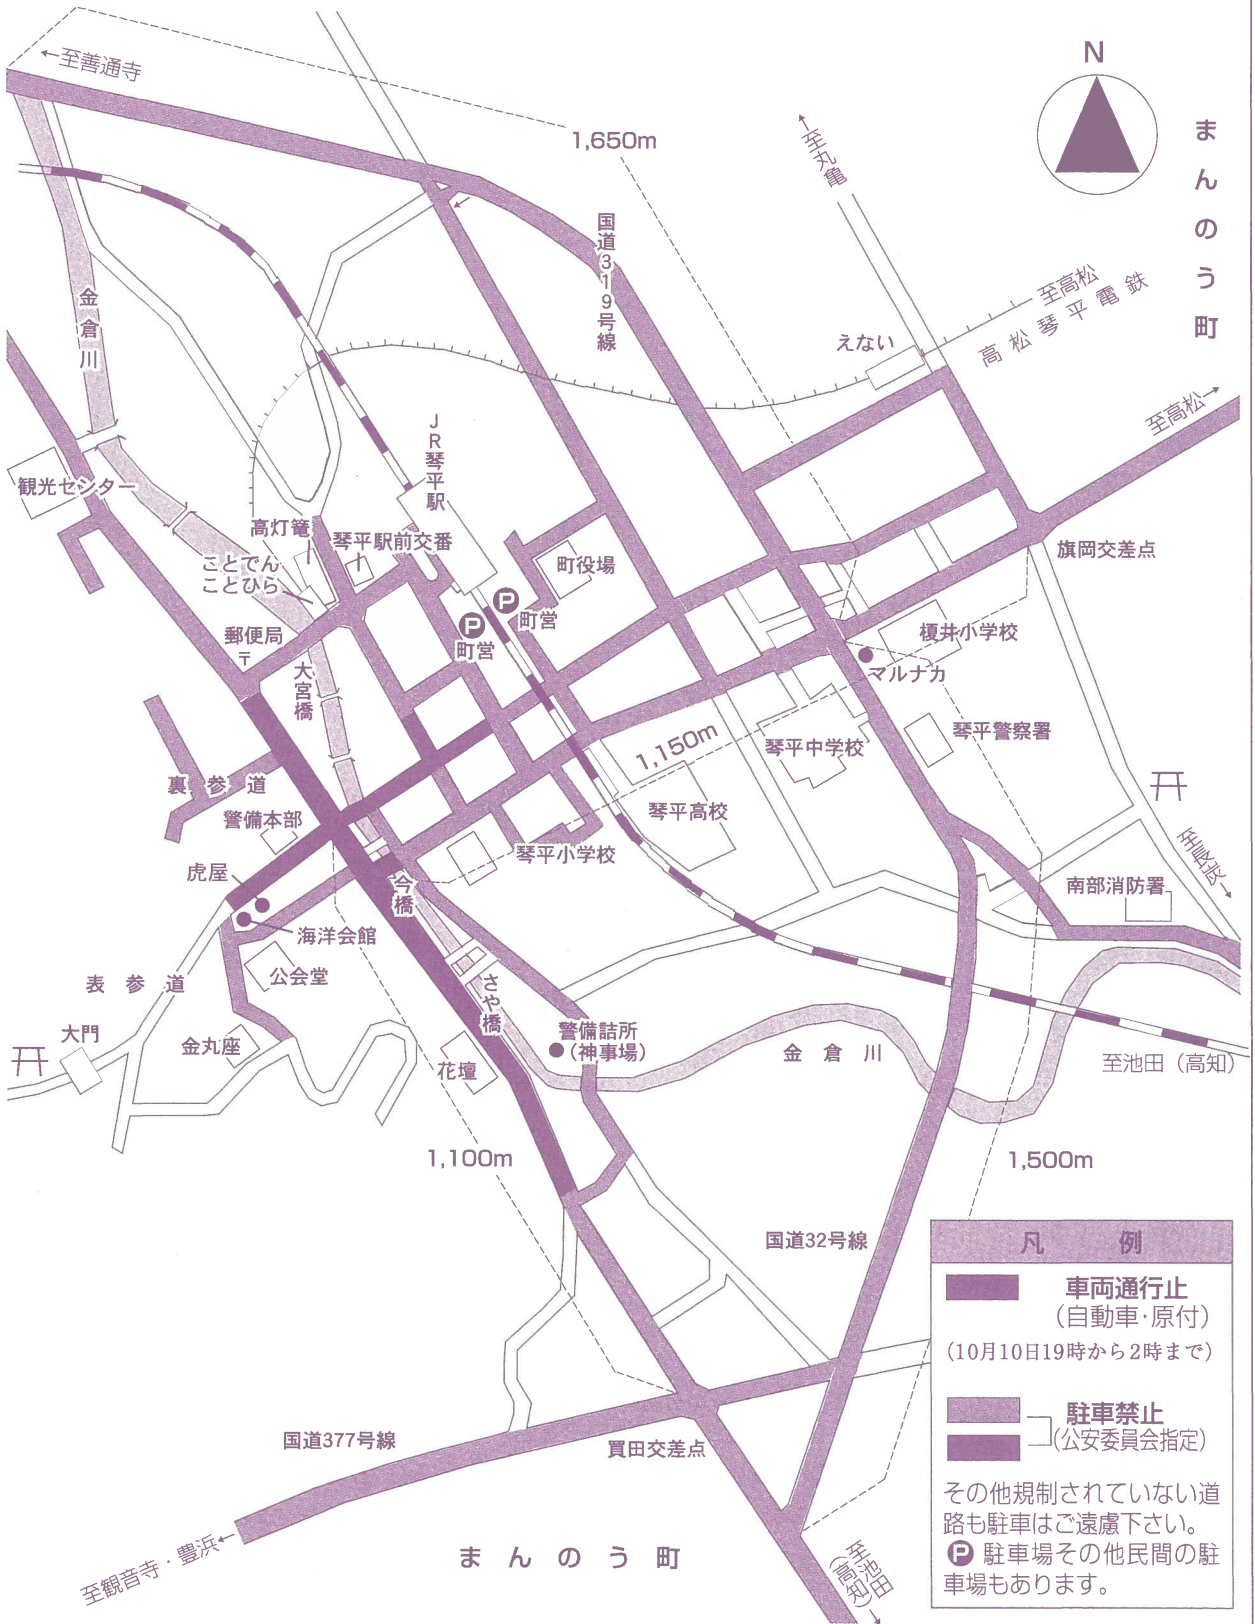

金刀比羅宮例大祭の交通規制図

祝 金刀比羅宮例大祭

まんのう町

凡 例	
	車両通行止 (自動車・原付) (10月10日19時から2時まで)
	駐車禁止 (公安委員会指定)
その他規制されていない道路も駐車はご遠慮下さい。	
	駐車場その他民間の駐車場もあります。

琴平町交通対策推進協議会、琴平警察署