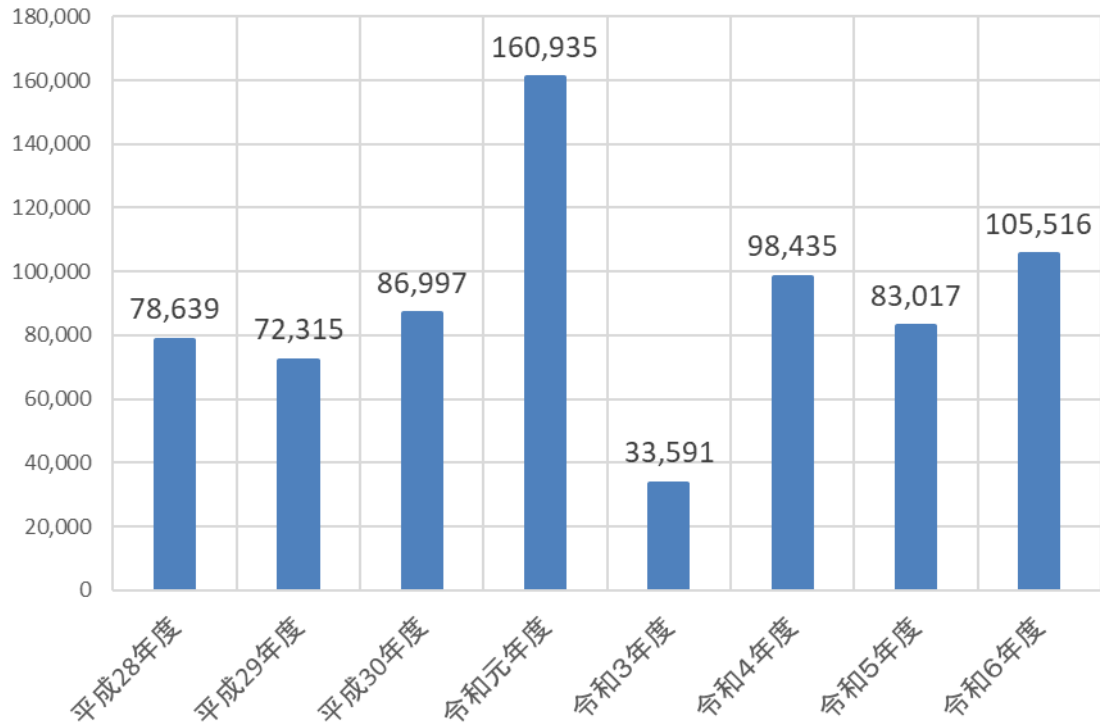

ゴールデンウィーク期間中の観光客数の推移(単位:人)

ゴールデンウィーク期間中の観光客数平均の推移(単位:人/日)