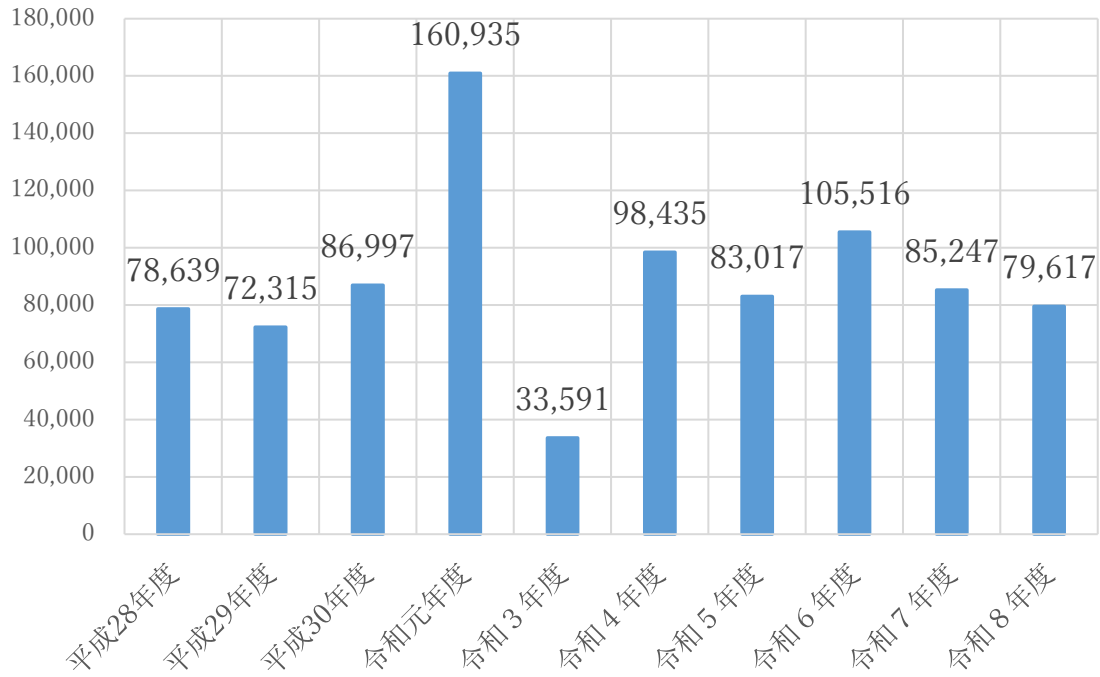

ゴールデンウィーク期間中の観光客数の推移(単位：人)

ゴールデンウィーク期間中の観光客数平均の推移(単位：人/日)